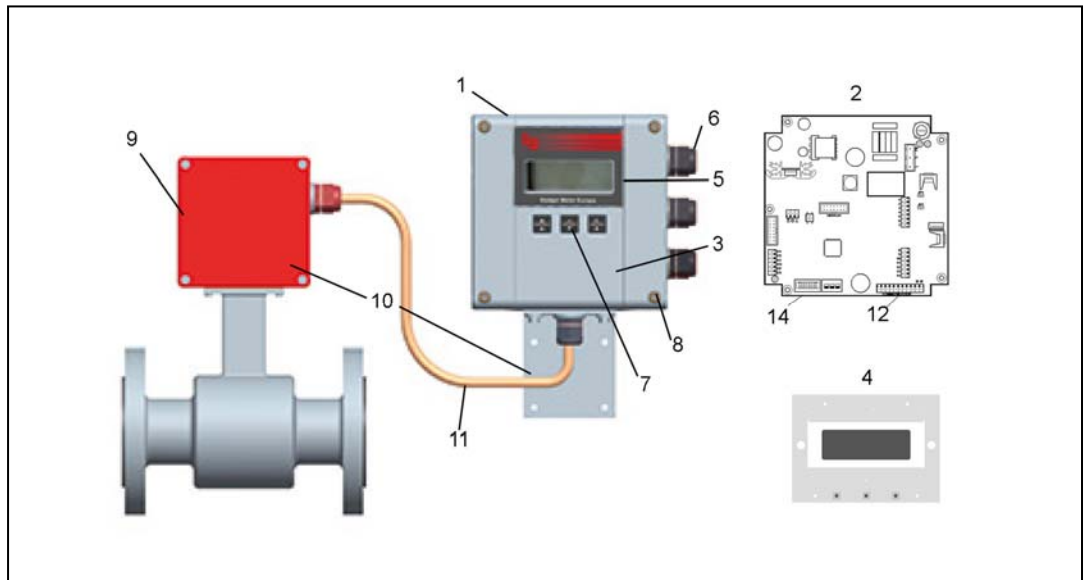

Pos.	Beschreibung / Description	BME Art.-Nr. / Part n°
1	85-265 VAC Messumformer komplett / Amplifier assembly complete	592500
	9-36 VDC Messumformer komplett / Amplifier assembly complete	592501
2	85-265 VAC Platine / Board	384619
	9-36 VDC Platine / Board	384623
3	Gehäuse / Housing	384615
4	LCD-Anzeige / LCD display	384602
5	Display Fenster / Display window	384612
6	Kabelverschraubung / Cable gland	382859
7	Tasten Set Schwarz / Buttons kit black	384610
8	Geäuseschrauben / Housing screws	384607
9	IP68 Set für getrennte Version / IP68 kit for remote version	383077
10	Set getrennte Version ohne Kabel / Remote mounting kit less cable	384629
	Set getrennte Version mit Kabel / Remote mounting kit with cable	
11	5 m	384631
	10 m	384632
	15 m	384633
	20 m	384634
	25 m	384635
	30 m	384636
	35 m	384637
	40 m	384671
	45 m	384676
	50 m	384639
12	ModBus RTU RS485 Set / Kit	592506
	M-Bus Set / Kit	592507
	HART Set / Kit	592508
	Profibus DP Set / Kit	592509
13	PC Programmier Set / PC programming kit	592510
14	Parameter Speicher-Stick / Parameter store-restore memory	592511
	Datenlogger Speicher-Stick / Data logging memory token	592512